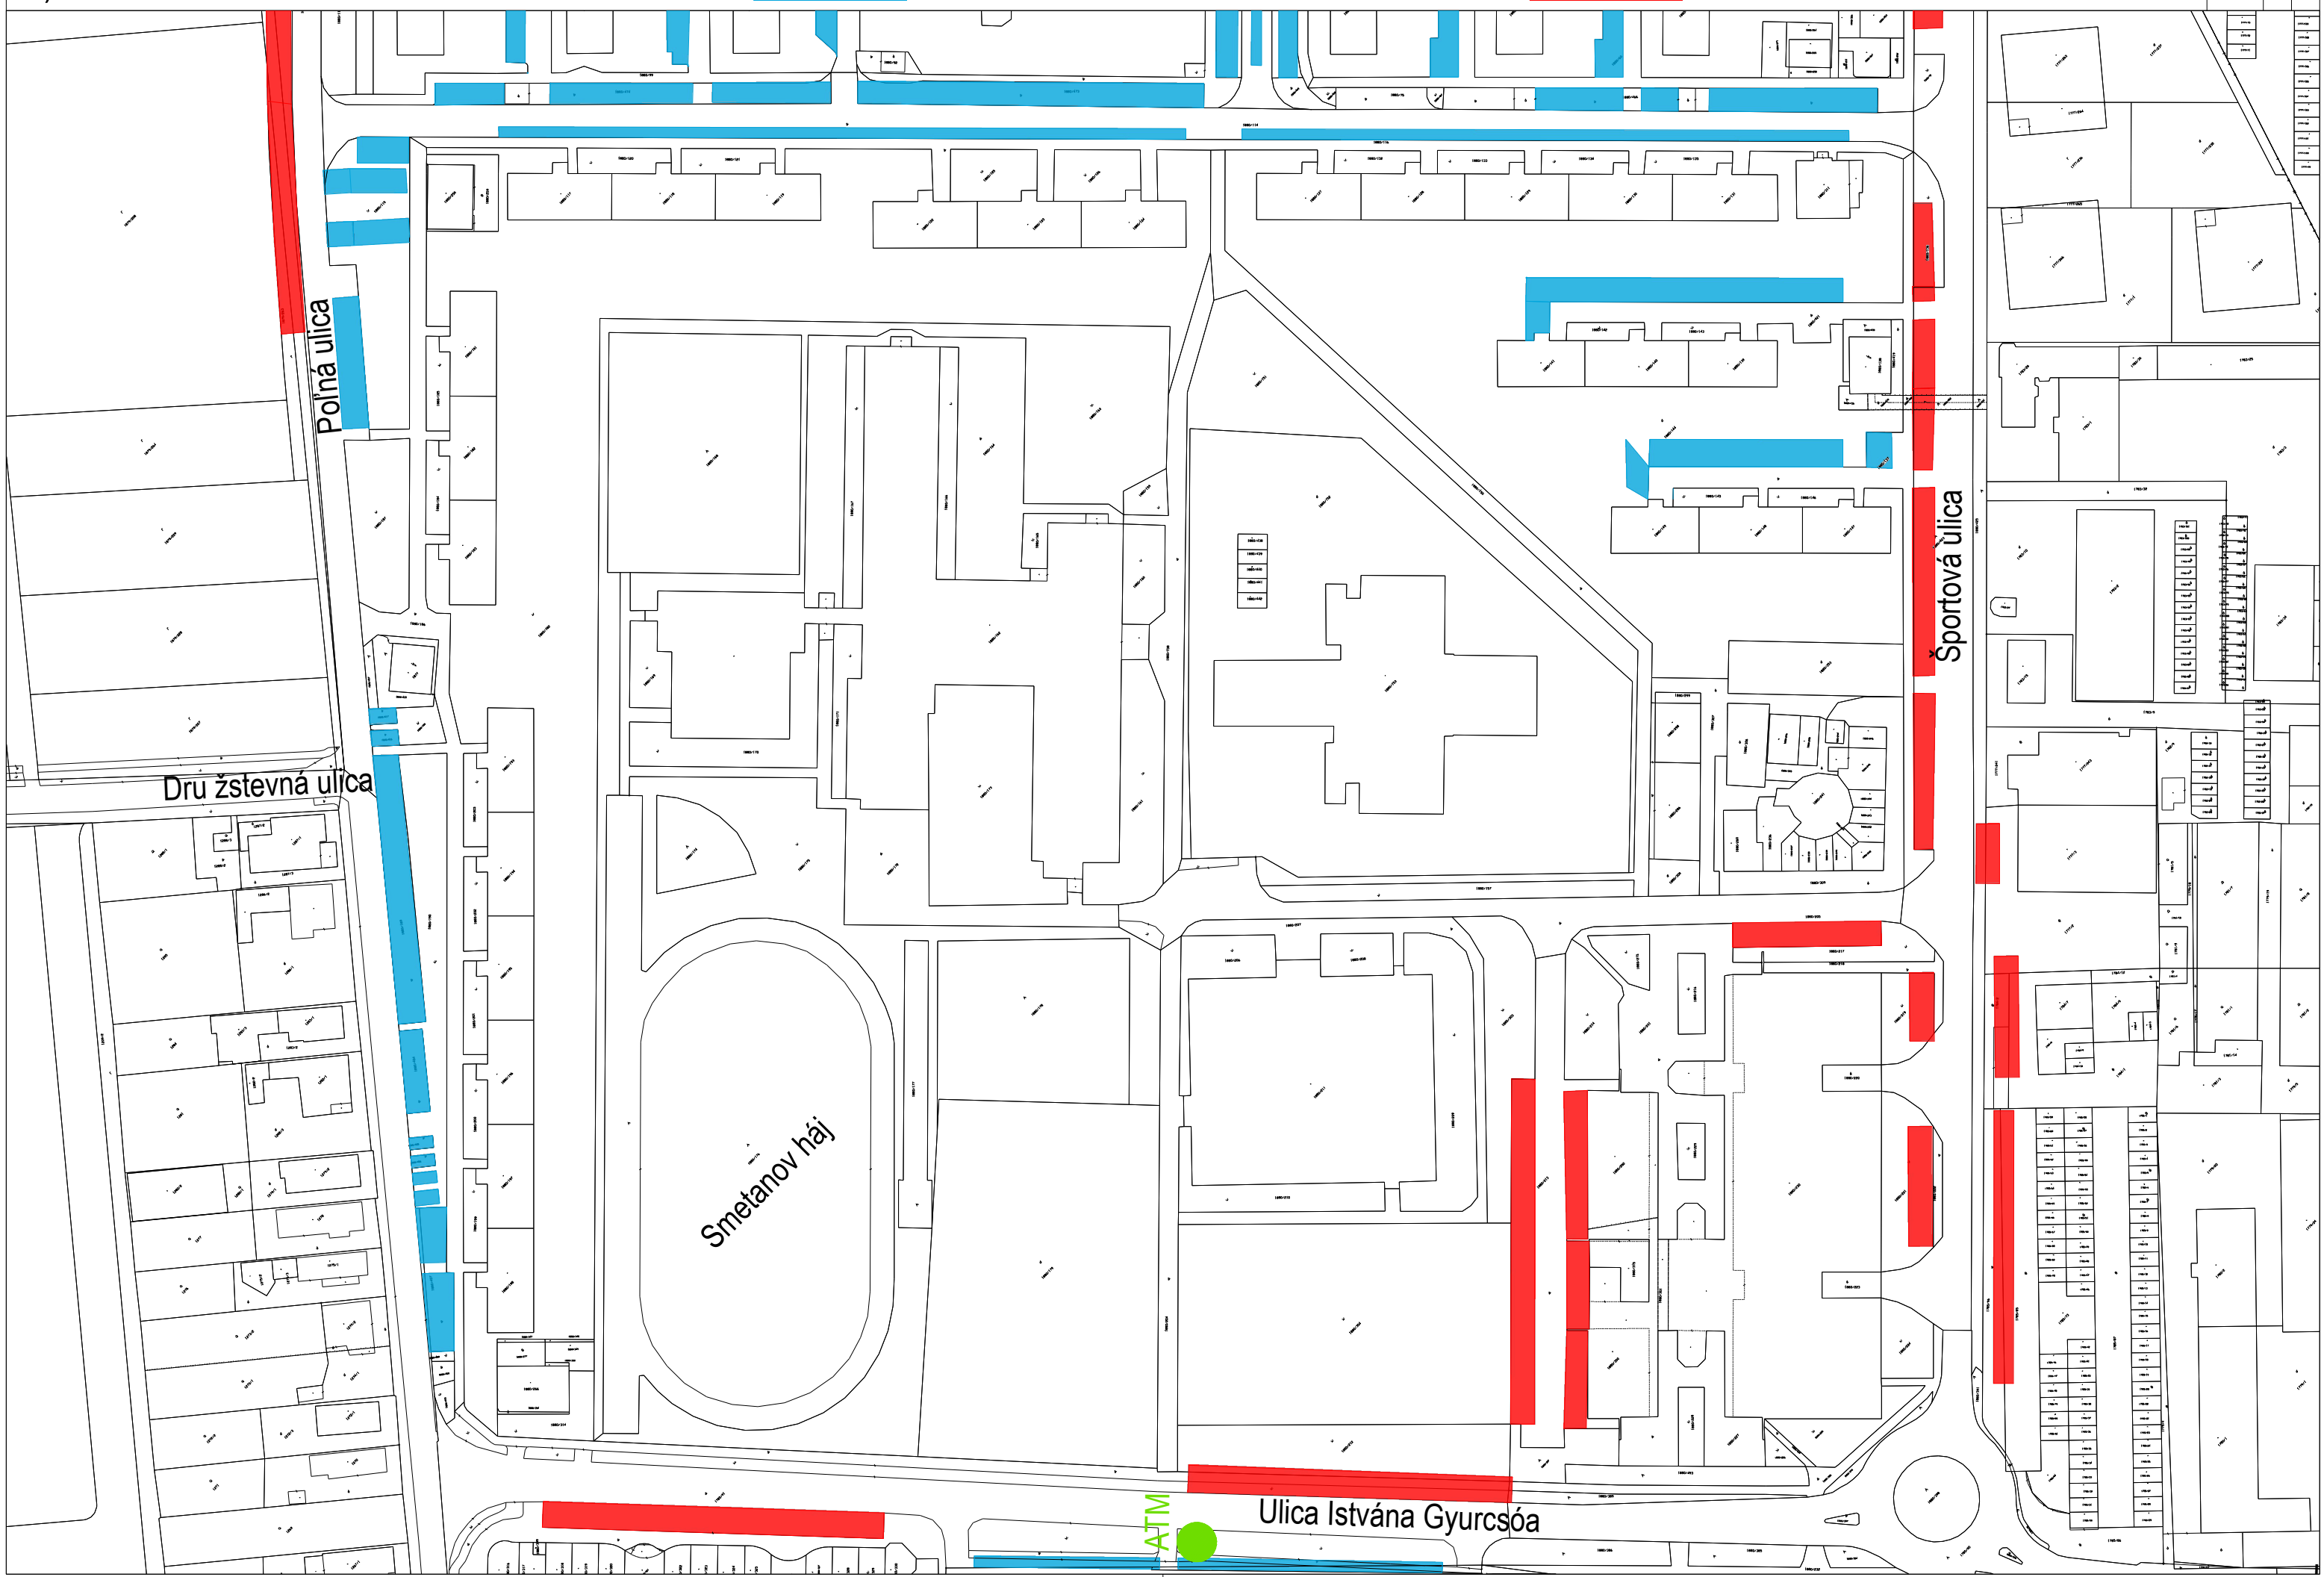

B) SEVER 2 - SMETANOV HÁJ

REZIDENTSKÉ PARKOVANIE

ALTERNATÍVNE PARKOVANIE

S

Polná ulica

Družstevná ulica

Smetanov háj

Sportová ulica

Ulica Istvána Gyurcsóa

ATM